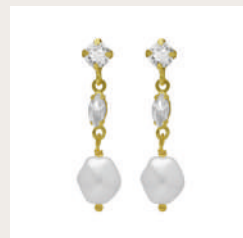

Ref. A4656-07DT
Disponibile en rodio.
K dispozici v rhodiovém
provedení.