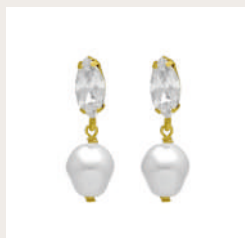

Ref. A4657-0TDT
Disponibile en rodio.
K dispozici v rhodiovém
provedení.